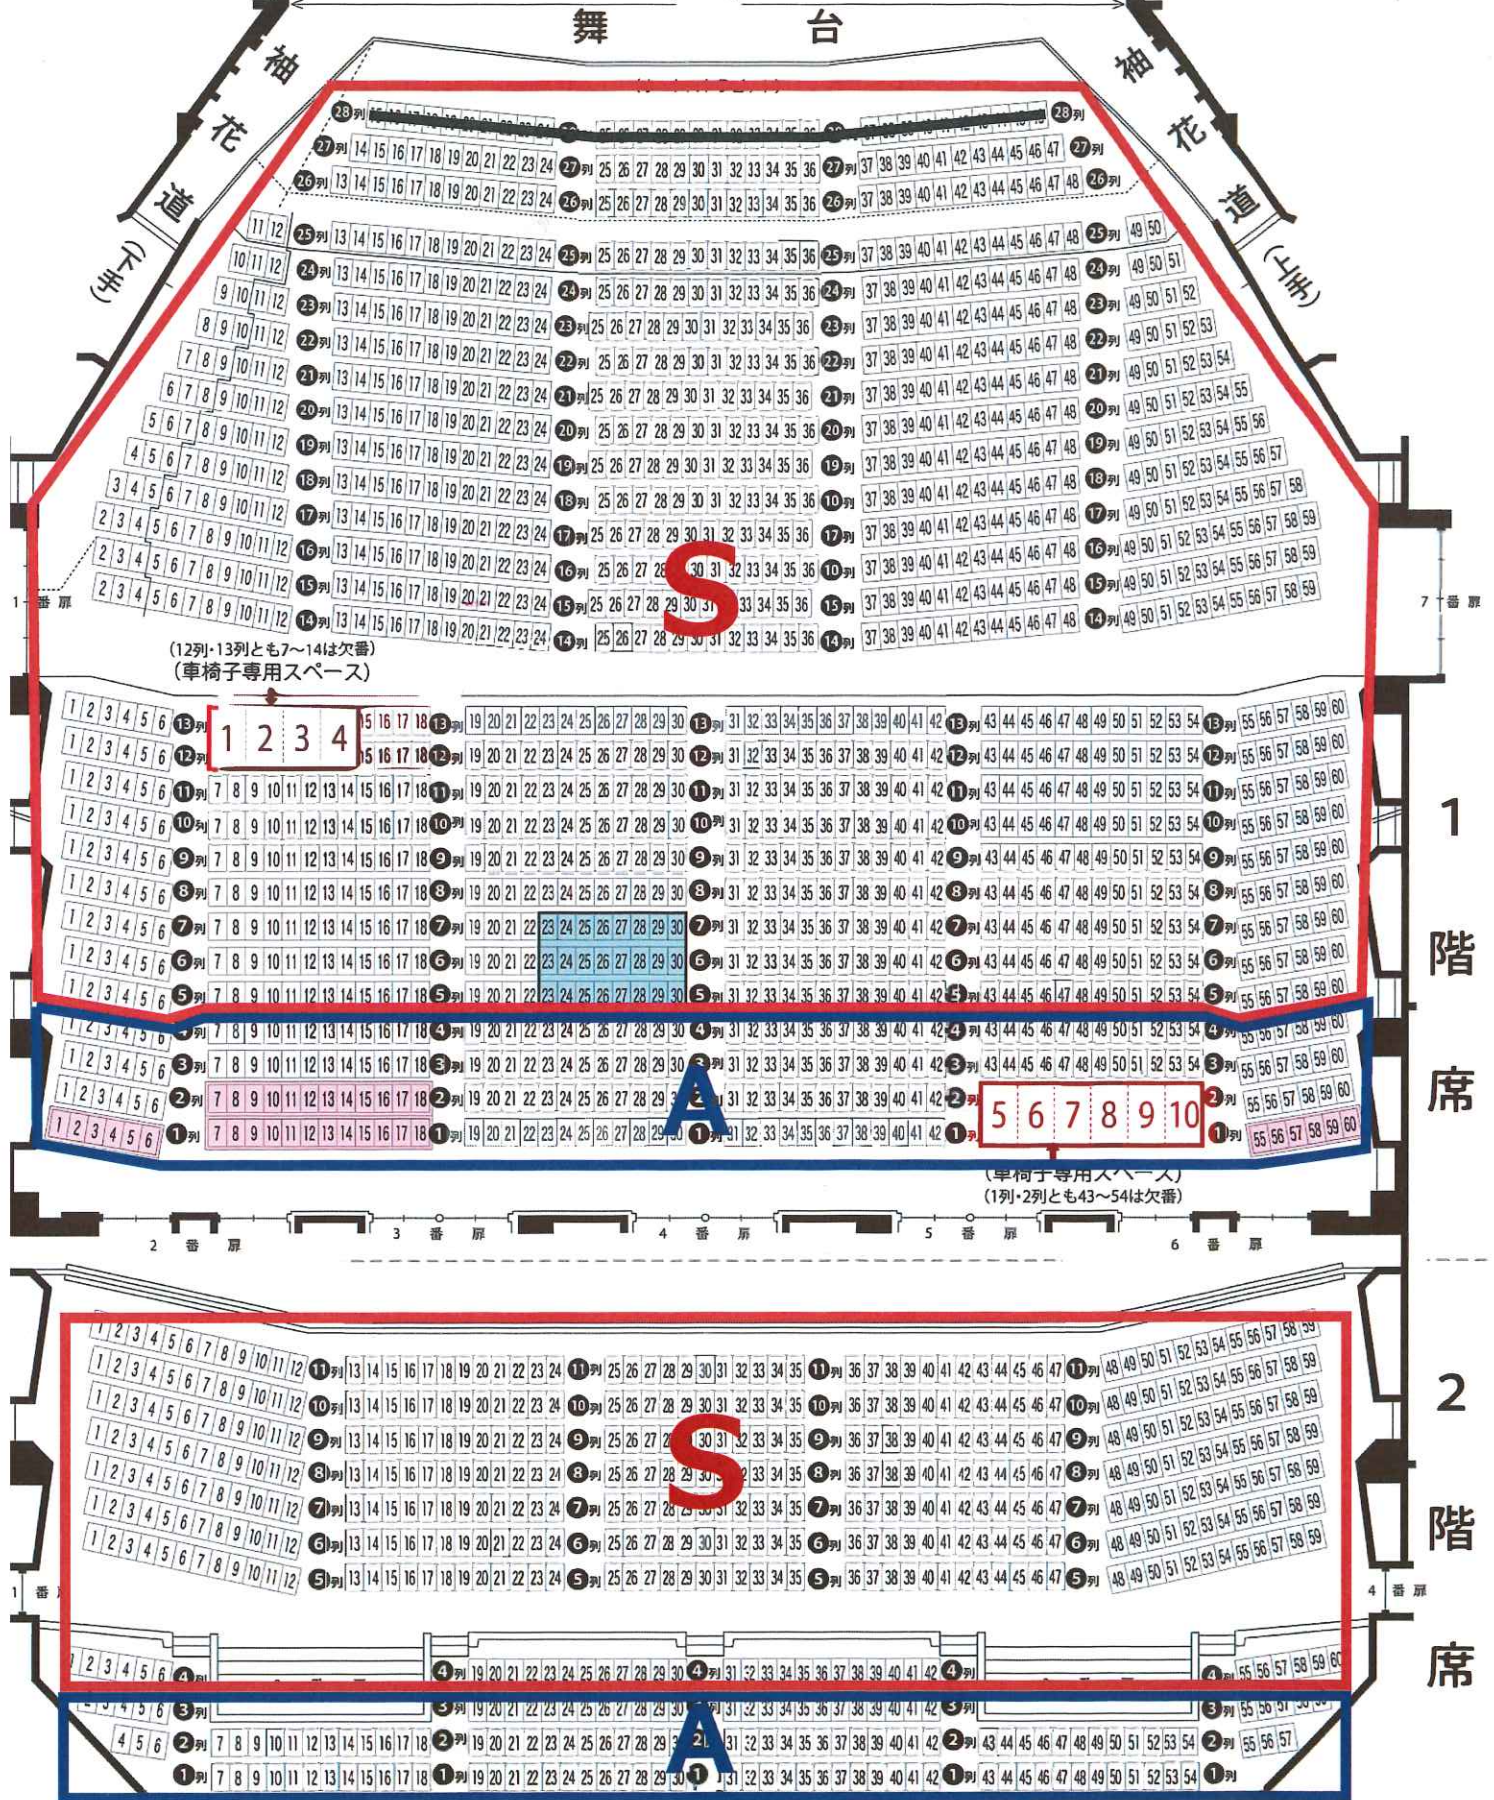

access 2020 LIMITED CONCERT SYNC-STR

2020年11月15日(日) 神戸文化ホール

	座席数	車椅子専用スペース	計
1階席	1,448席	10席	1,458席
2階席	585席	—	585席
合計	2,033席	10席	2,043席

※オーケストラピット使用の場合は25~28列(4列分)142席減
 ※車椅子専用スペース10席(1階)
 ※車椅子に転換使用の場合は、取りはずし可能席36席、
 車椅子12席可能(1階)
 ※特設花道を設けた場合34席減
 ※1階は1列~28列 2階は1列~11列

- 1 2 3 4 車椅子専用スペース
(1階1列・2列・12列・13列の一部)
- 1 2 3 4 車椅子に転換できる席
(1階1列・2列の一部)
- 1 2 3 4 PA指定席