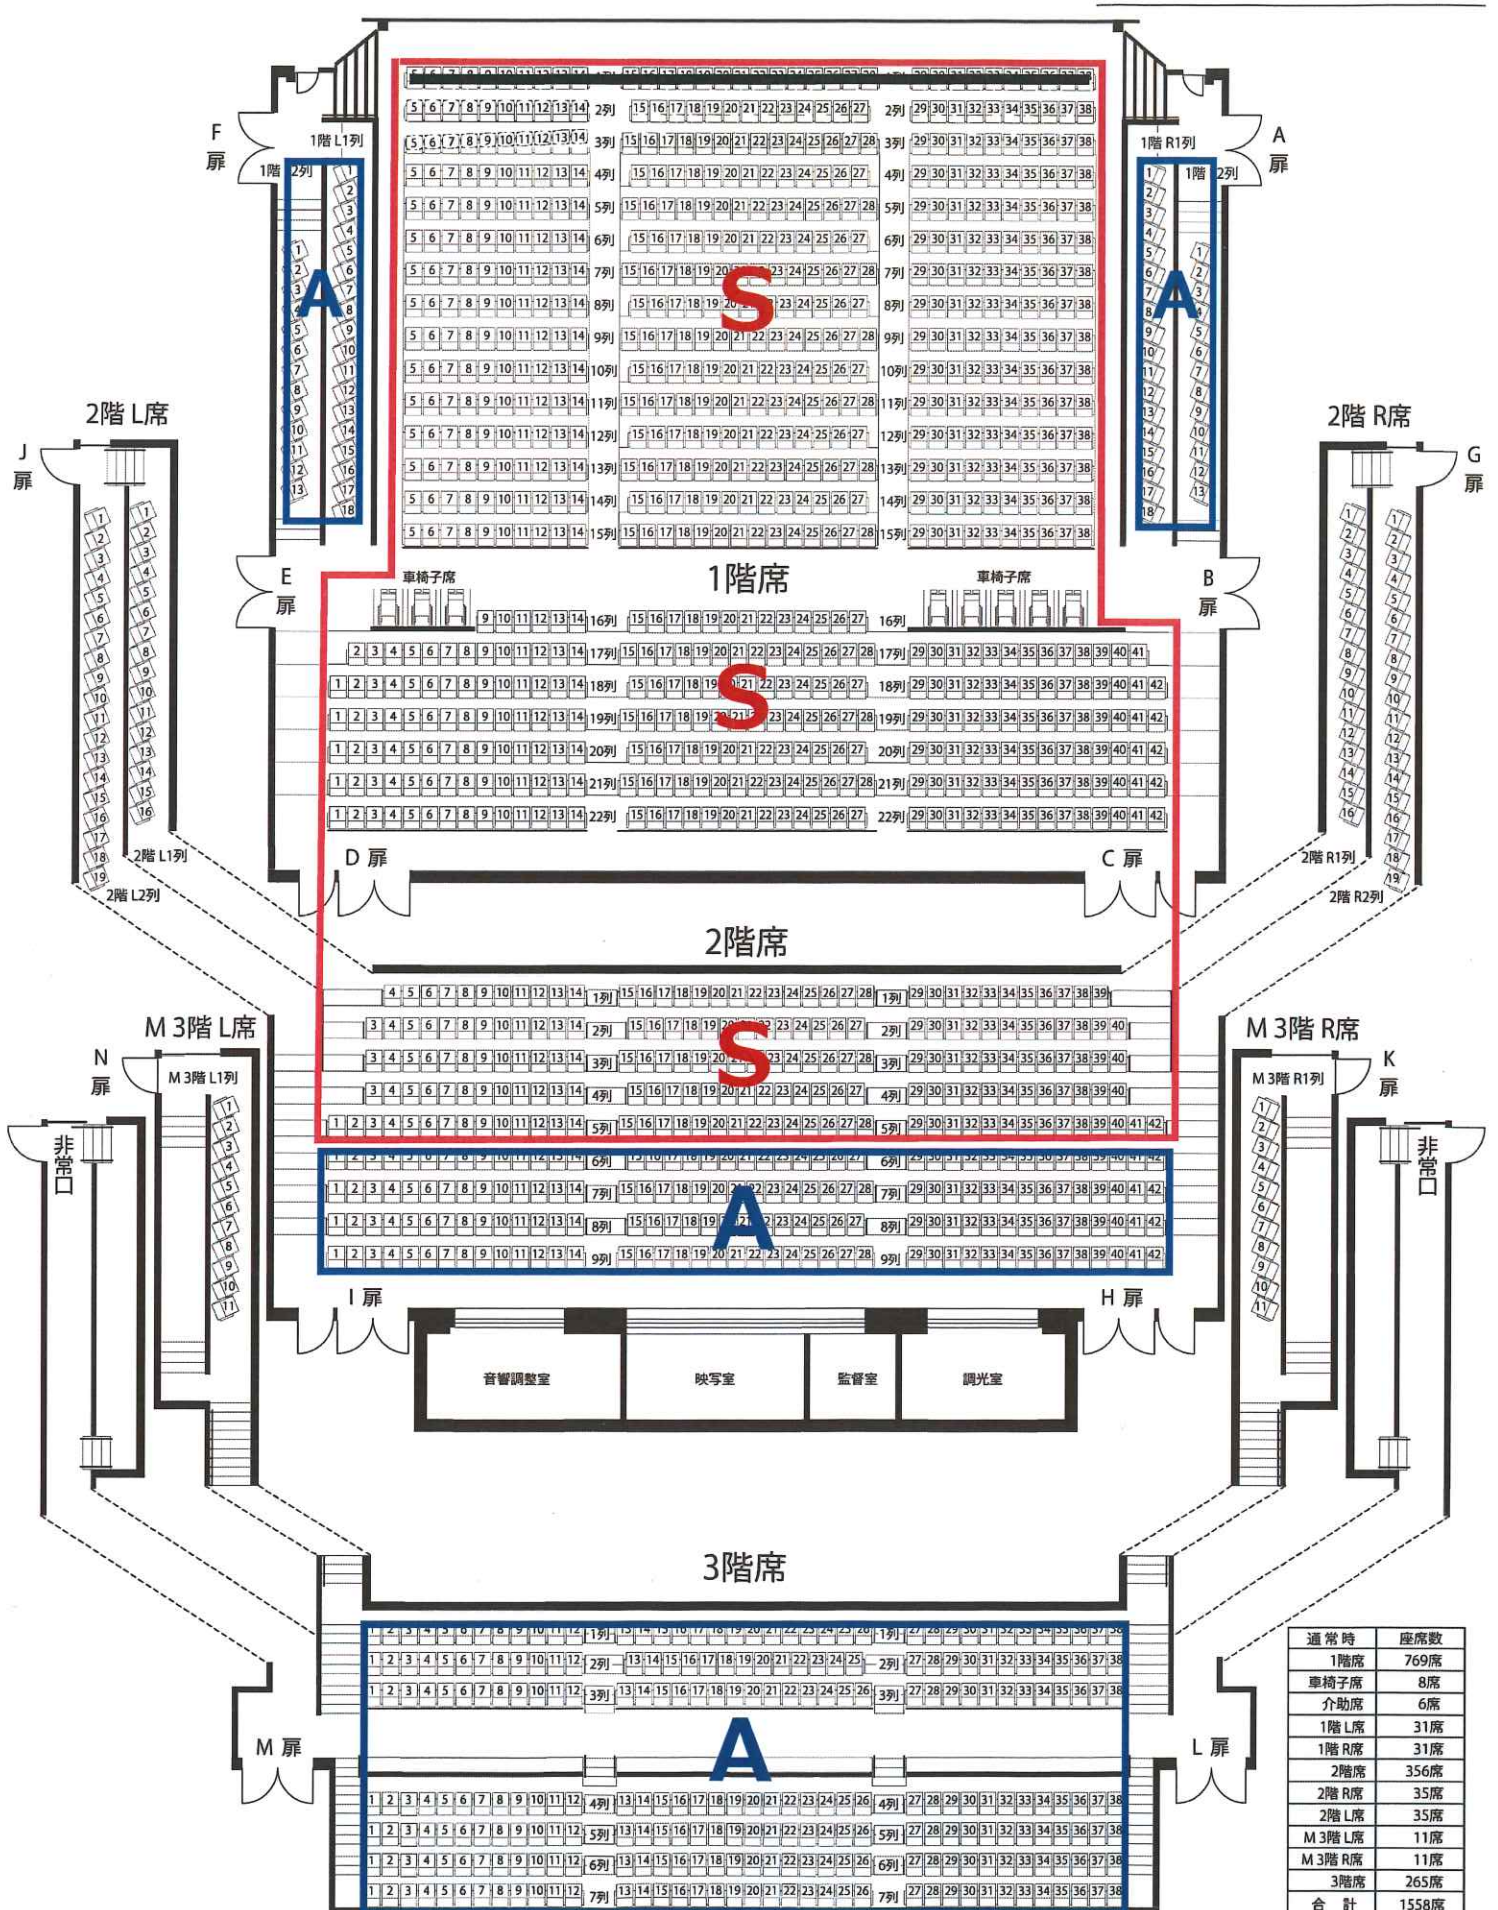

access 2020 LIMITED CONCERT SYNC-STR

2020年10月31日(土) 岸和田市立浪切ホール

通常時	座席数
1階席	769席
車椅子席	8席
介助席	6席
1階 L席	31席
1階 R席	31席
2階席	356席
2階 R席	35席
2階 L席	35席
M 3階 L席	11席
M 3階 R席	11席
3階席	265席
合計	1558席